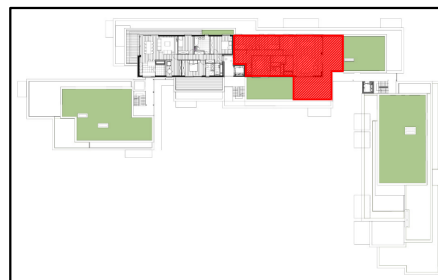

Domaine du Grand Bru

Rue de Beaufays à Sprimont

LE DOMAINE DU
**GRAND
BRU**

Bouygues
Immobilier
Belgium

B.4.2 R+4 3 Chambres

INDA

Hall	14.1 m ²
Séjour	40.7 m ²
Cuisine	5.6 m ²
Rangement	4 m ²
Chambre 1	12.6 m ²
Chambre 2	10.7 m ²
Chambre 3	9.5 m ²
Hall de nuit	- m ²
SDB	5 m ²
SDD	3 m ²
WC	1.6 m ²
Terrasse	56.3 m ²
Jardin	- m ²

Surface brute 129.8 m²

VA
VALENTINY ARCHITECTES scrl