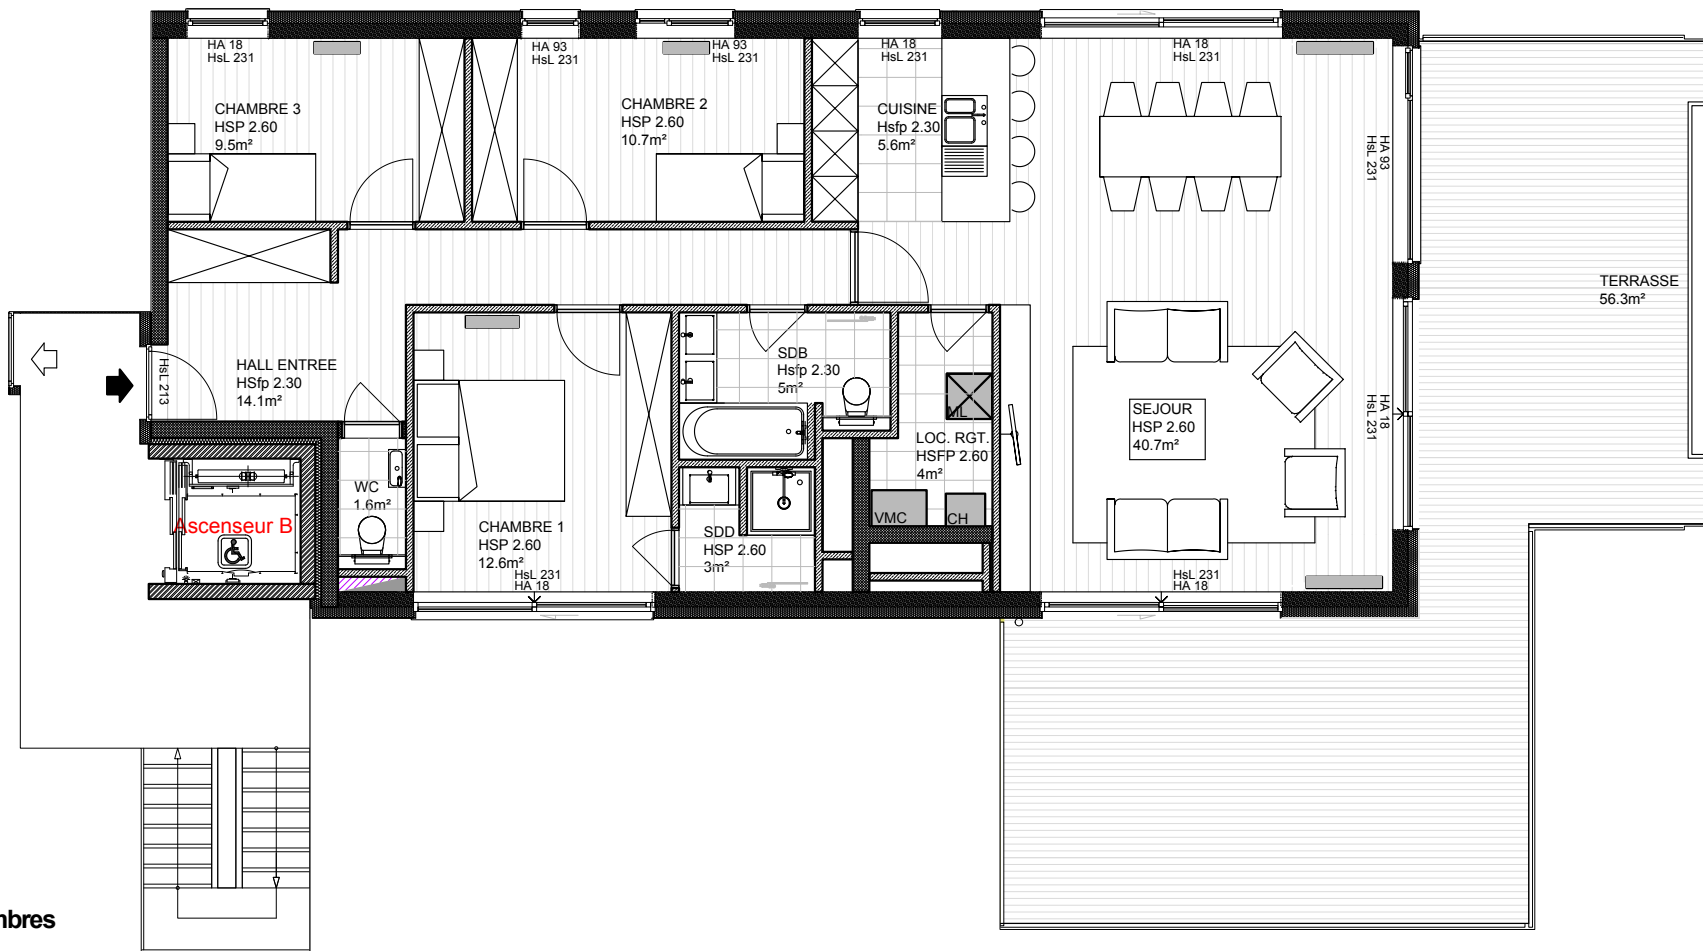

Domaine du Grand Bru

Rue de Beaufays à Sprimont

LE DOMAINE DU
**GRAND
BRU**

Bouygues
Immobilier
Belgium

B.4.2 R+4 3 Chambres

INDA

Hall	14.1 m ²
Séjour	40.7 m ²
Cuisine	5.6 m ²
Rangement	4 m ²
Chambre 1	12.6 m ²
Chambre 2	10.7 m ²
Chambre 3	9.5 m ²
Hall de nuit	- m ²
SDB	5 m ²
SDD	3 m ²
WC	1.6 m ²
Terrasse	56.3 m ²
Jardin	- m ²

Surface brute 129.8 m²

VA
VALENTINY ARCHITECTES scrl